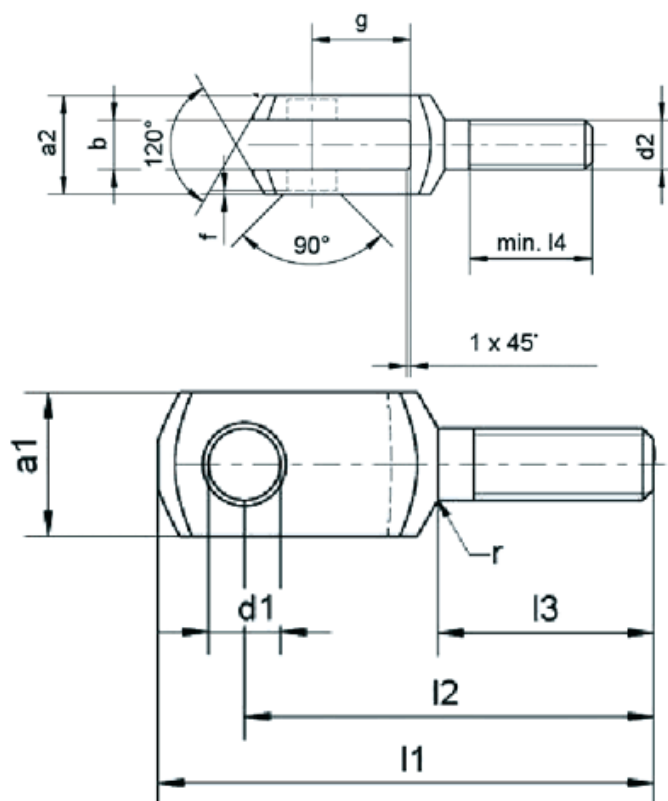

Varenummer: 140501020

Beskrivelse: KLEE Gaffelstykke med udv. Gevind  
G 10x20 med 10x1,5 mm gevind

## Mål

$a_1 = 20$

$a_2 = 20$

$b = 10$

$d_1 = 10$

$d_2 = M 10 \times 1,5$

$f = 0,5$

$g = 20$